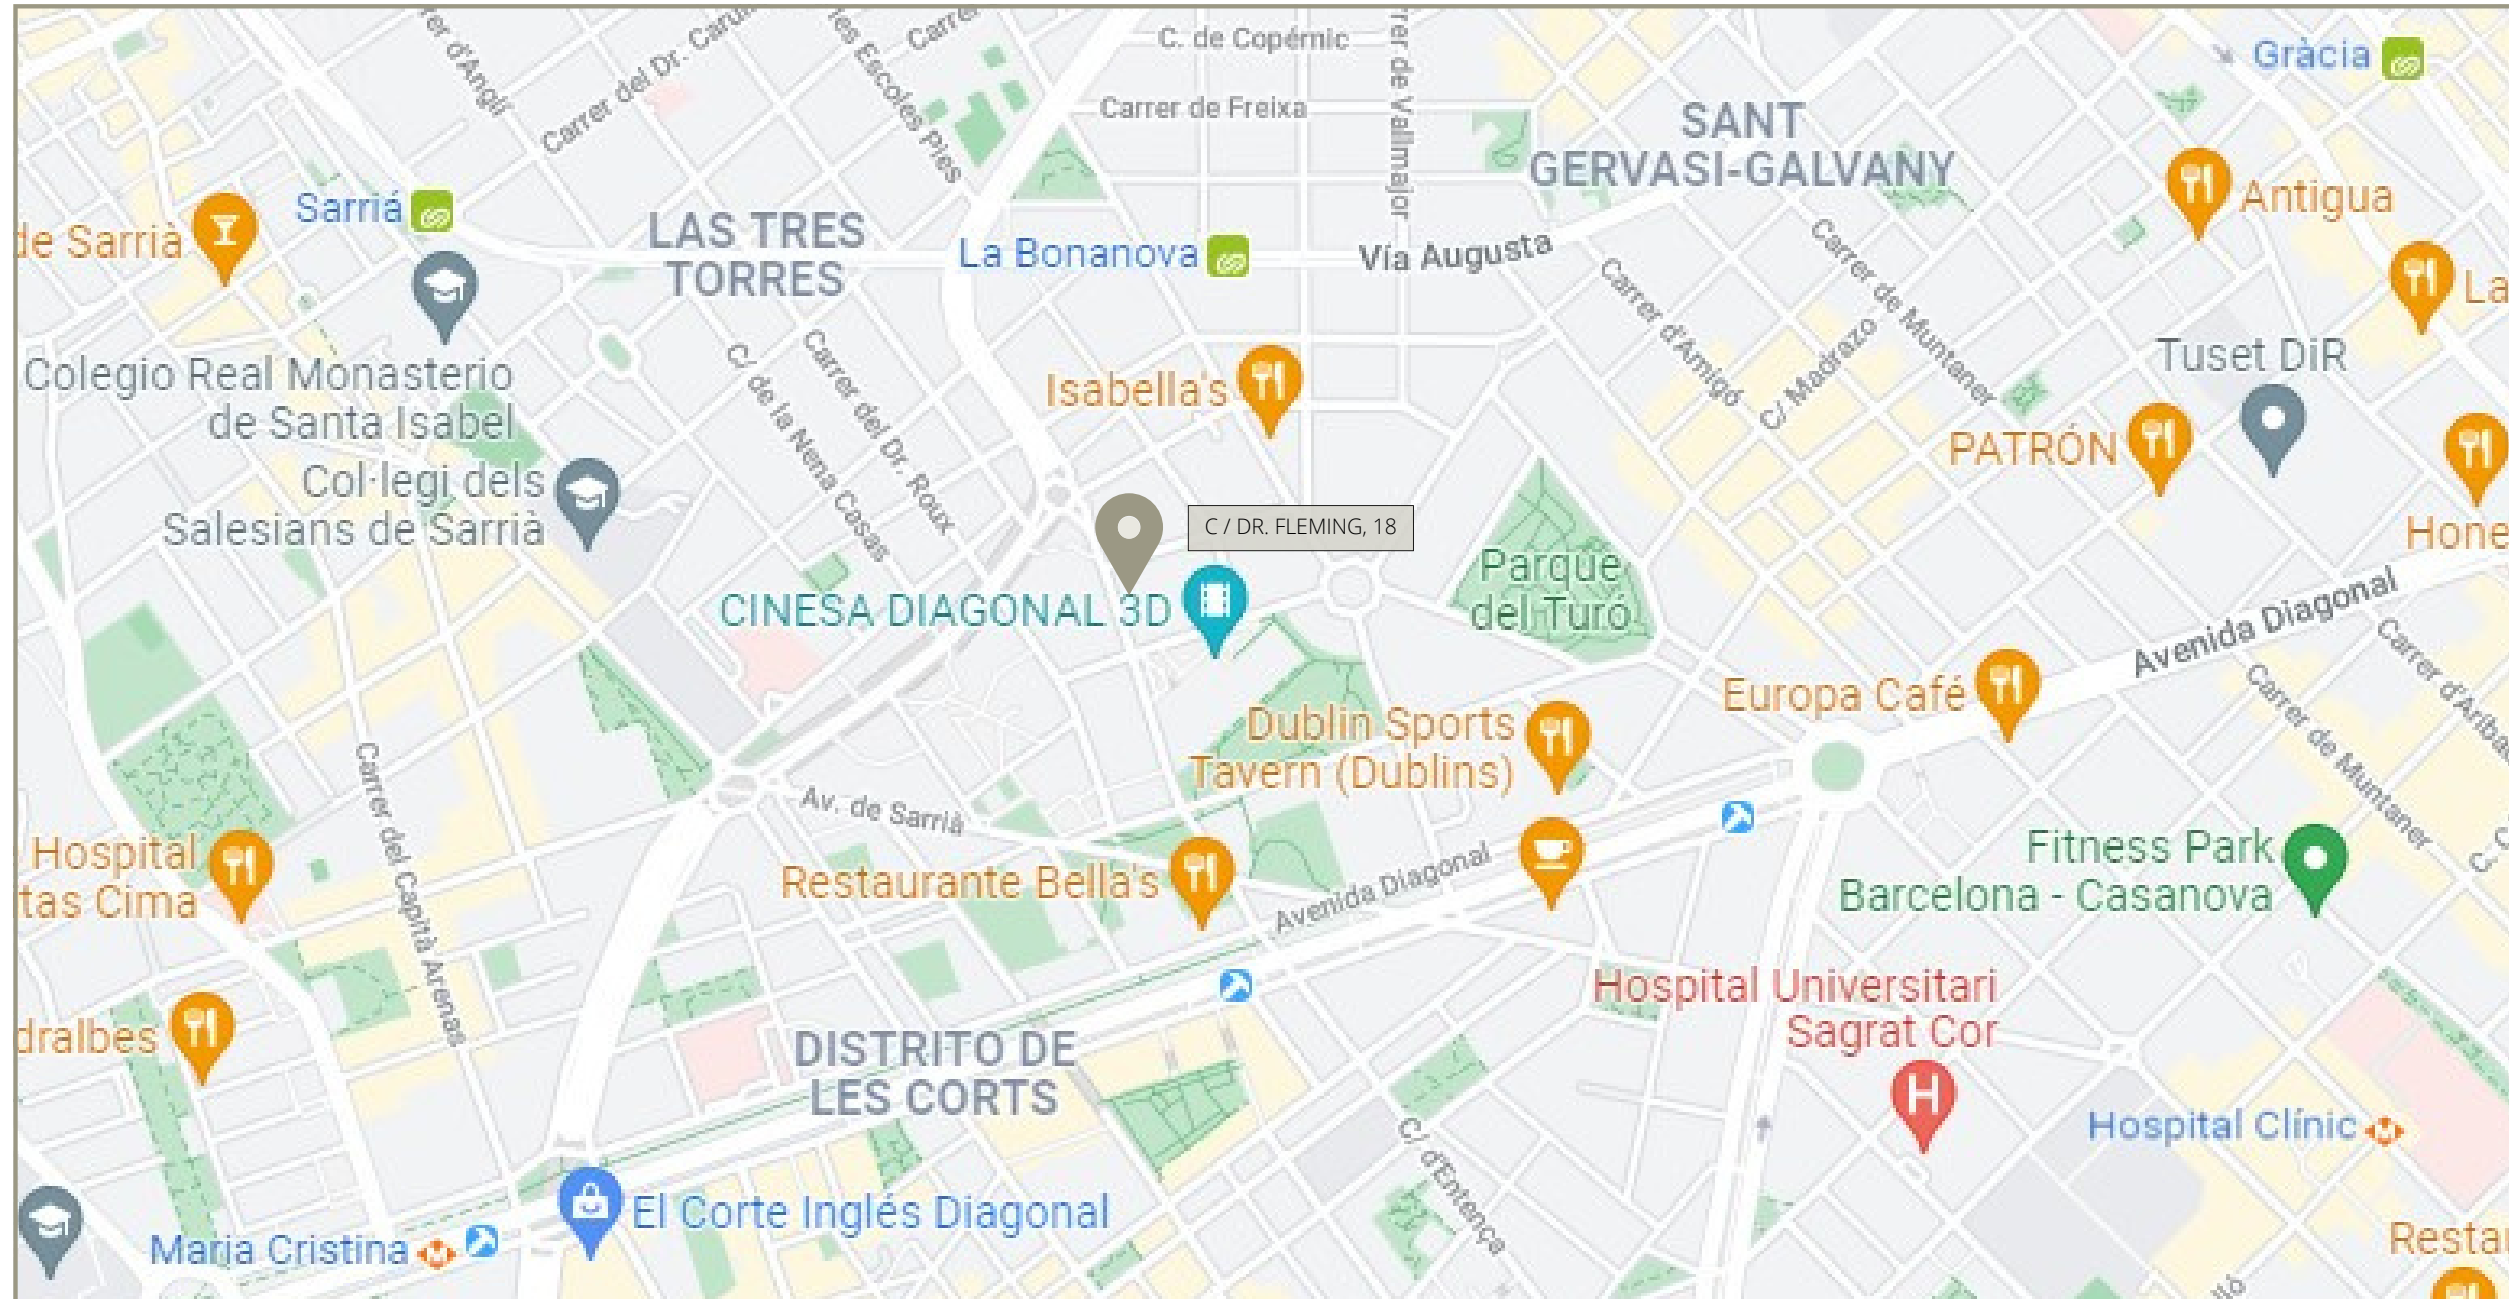

AVENEW

by Ribé Salat

DR. FLEMING 18

BARCELONA

EXCLUSIVA VIVIENDA EN TURÓ PARC

- Ubicación: **C / Doctor Fleming, 18. 08017 Barcelona**
- Superficie: **430 m² + Terraza**
- Altura: **4ta planta**
- Distribución: **5 habitaciones + 5 baños**
- Extras: **Zona de aparcamiento para 4 plazas + Trastero**
- Finca: **Zona comunitaria de jardín y piscina - Conserje - Vigilancia 24hs**

Precio: **4.100.000 €.-**

UBICACIÓN

AVENEW

by Ribé Salat

DR. FLEMING, 18

BARCELONA

AVENEW BCN

avenew@avenewbcn.com